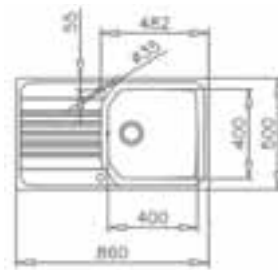

PREMIUM 1C 1E

Reversible
€269