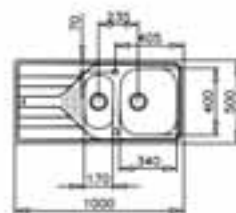

## DESIGNER INSET SINKS

**UNIVERSE 45 T-XP 1B 1D**  
790mm Reversible  
€128

**UNIVERSE 50 T-XP 1B 1D PLUS**  
860mm Reversible  
€162

**UNIVERSE 60 T-XP 11/2B 1D**  
Reversible  
€199

**DESIGNER INSET SINKS**