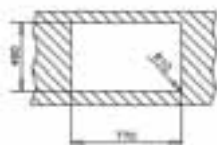

## DESIGNER INSET SINKS

**UNIVERSE 45 T-XP 1B 1D**  
790mm Reversible  
€128

**UNIVERSE 50 T-XP 1B 1D PLUS**  
860mm Reversible  
€162

**UNIVERSE 60 T-XP 11/2B 1D**  
Reversible  
€199

**DESIGNER INSET SINKS**