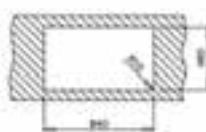

## DESIGNER INSET SINKS

**UNIVERSE 45 T-XP 1B 1D**  
790mm Reversible  
€128

**UNIVERSE 50 T-XP 1B 1D PLUS**  
860mm Reversible  
€162

**UNIVERSE 60 T-XP 11/2B 1D**  
Reversible  
€199

**DESIGNER INSET SINKS**